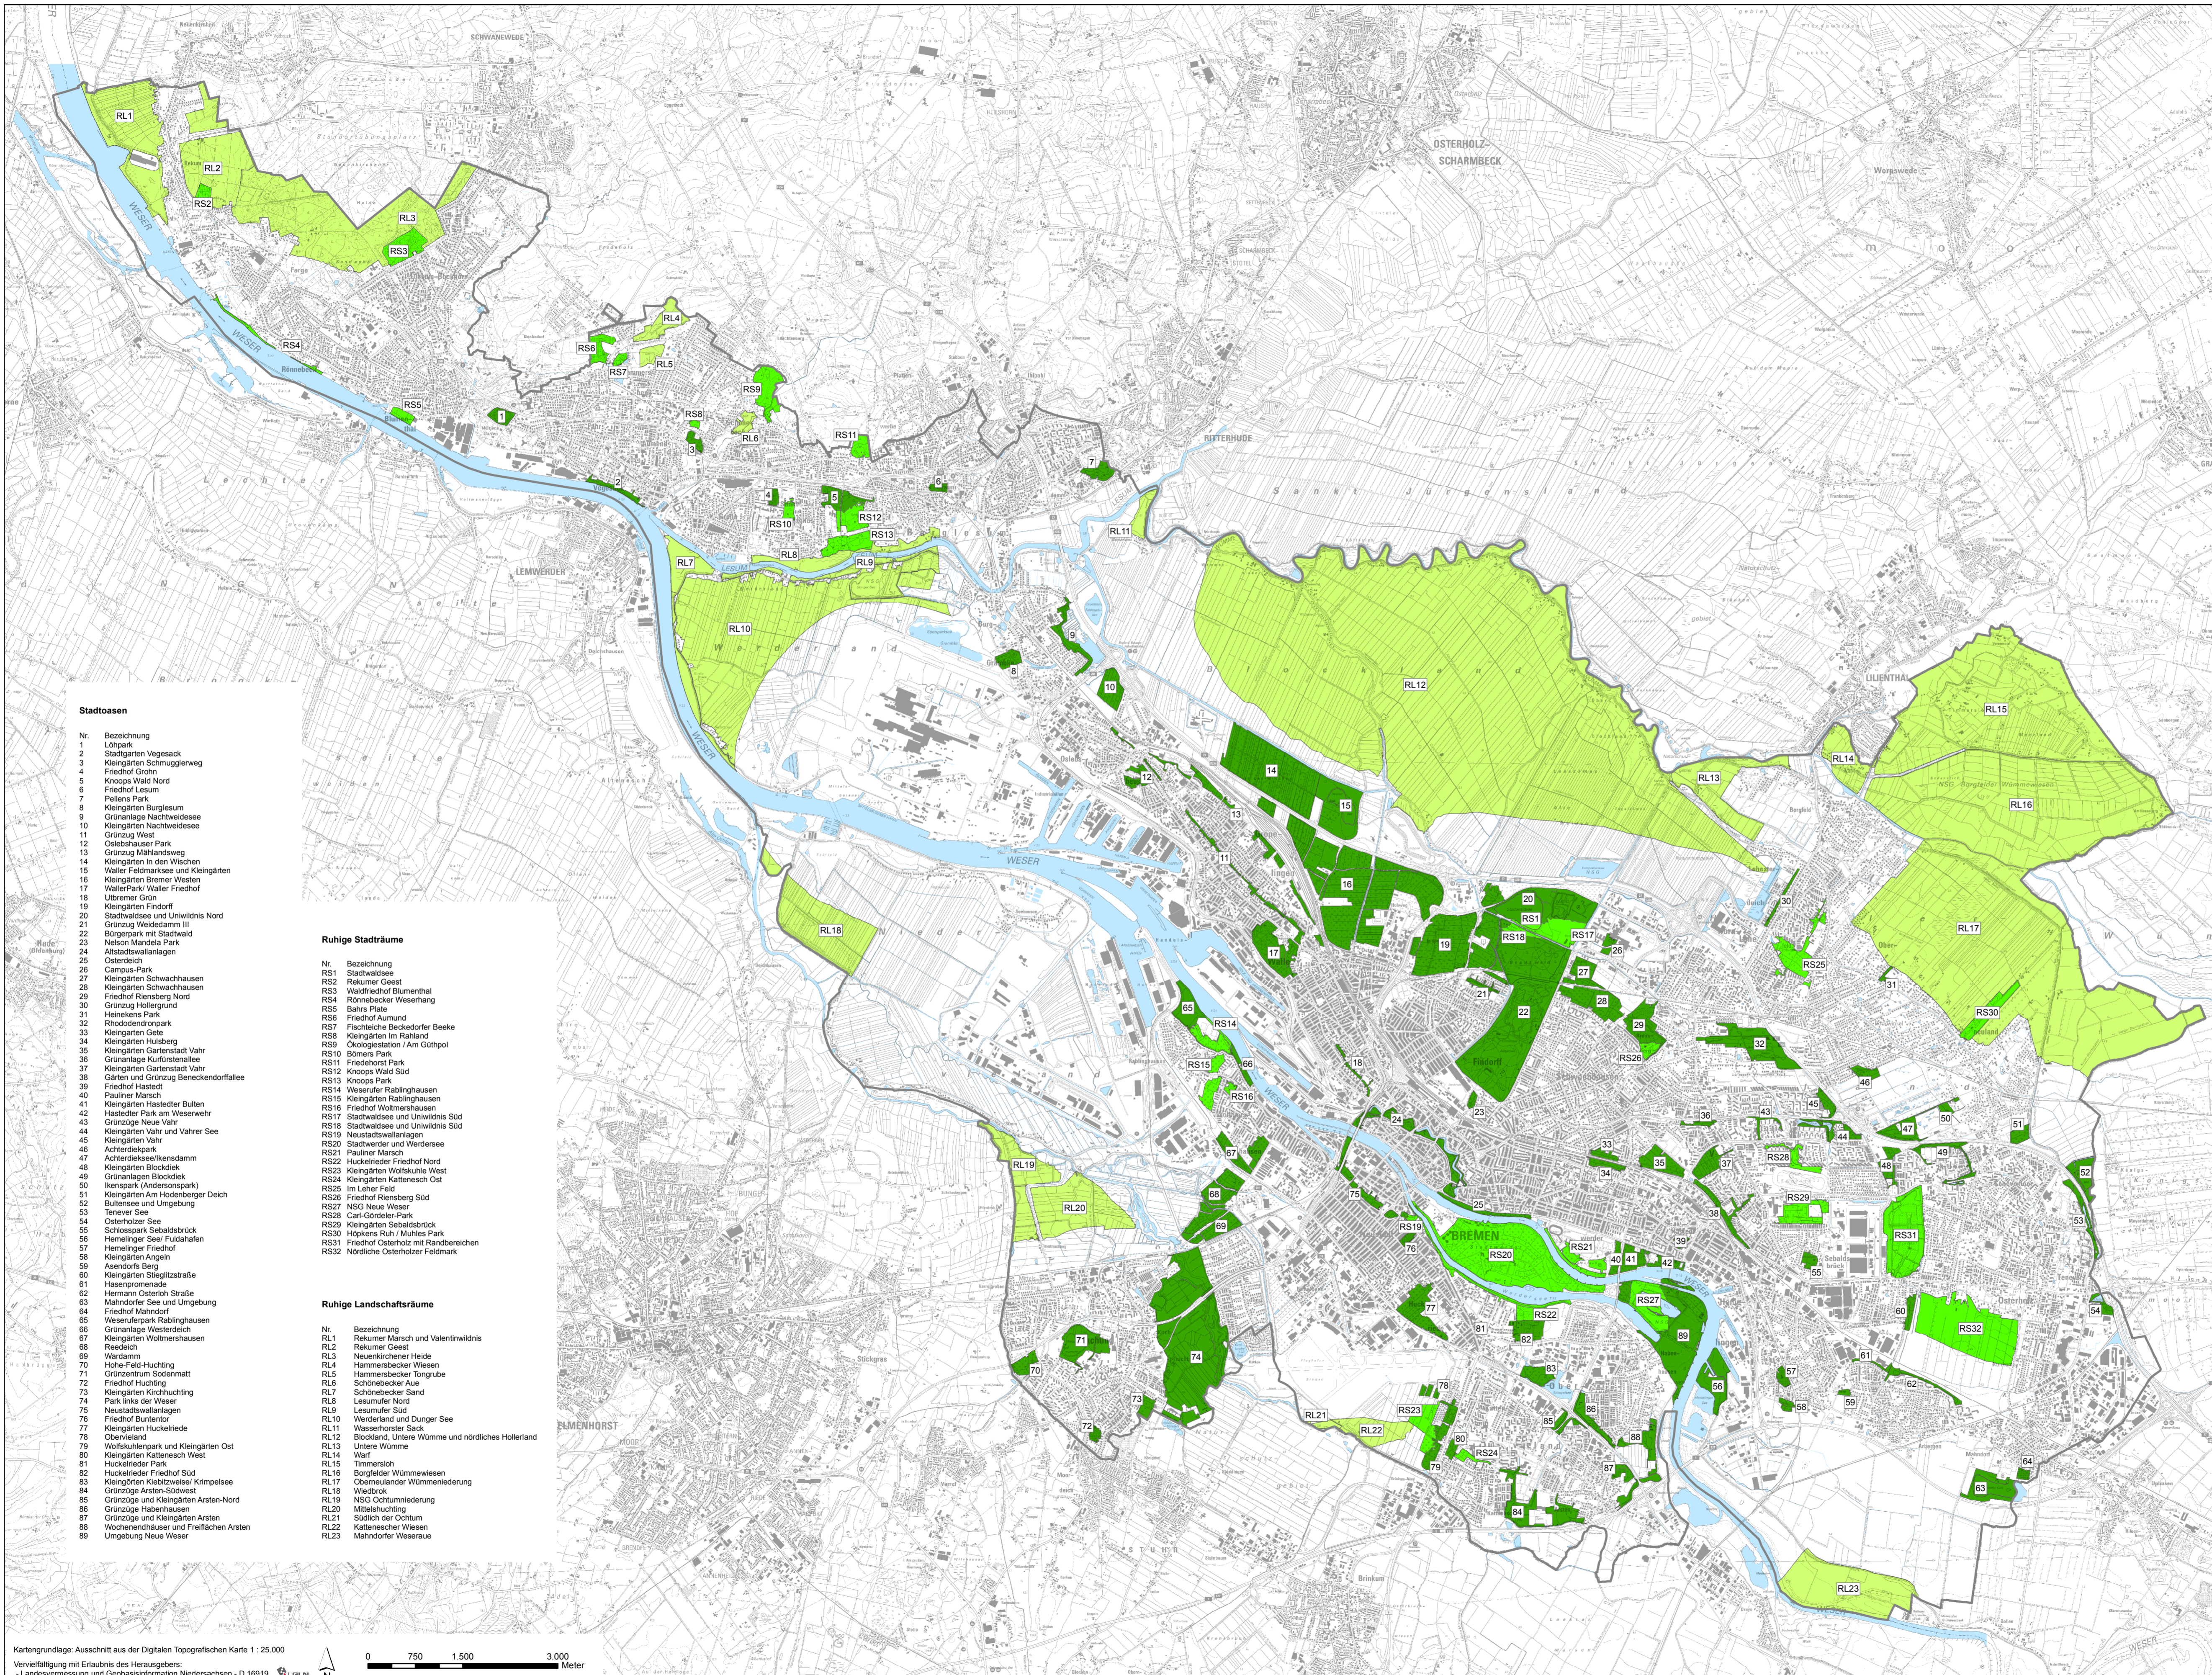

Landschaftsprogramm Bremen

Karte G Lärmsituation in Zielgebieten ruhiger Erholung

In den faktisch ruhigen Stadt- und Landschaftsräumen ist das Erholungspotential relativ wenig durch Lärm belastet. Alle dargestellten Gebiete sind aufgrund ihrer Bedeutung für die Erholung besonders empfindlich gegenüber Lärmzunahmen.

Ruhige Landschaftsräume

Land- und forstwirtschaftliche oder naturnah geprägte Räume > 30 ha (teilweise in Verbindung mit dem Umland) mit einer aktuellen Belastung von ≤ 50 dB(A)_{Lden}

Ruhige Stadträume

Städtisch geprägte Grün- und Freiflächen > 3 ha, die Zielgebiete der Naherholung sind, mit einer aktuellen Belastung von ≤ 55 dB(A)_{Lden}

Stadtoasen

Alle anderen städtisch geprägten Grün- und Freiflächen, die Zielgebiete der Naherholung sind, mit einer aktuellen Belastung von > 55 dB(A)_{Lden}

Sonstige Darstellungen

Gewässer

Stadt- / Landesgrenze

Stadtoasen

Ruhige Stadträume

Ruhige Landschaftsräume

Karte G: Lärmsituation in Zielgebieten ruhiger Erholung
Beschluss der Bremischen Bürgerschaft (Landtag) am 22.04.2015

Maßstab 1 : 50.000
Quelle: Jordan (2014), Miskampff (2015)
Bearbeitung: Hüter, Preis, Kurz (SUBV),
Rahele Jordan Landschaftsplanung